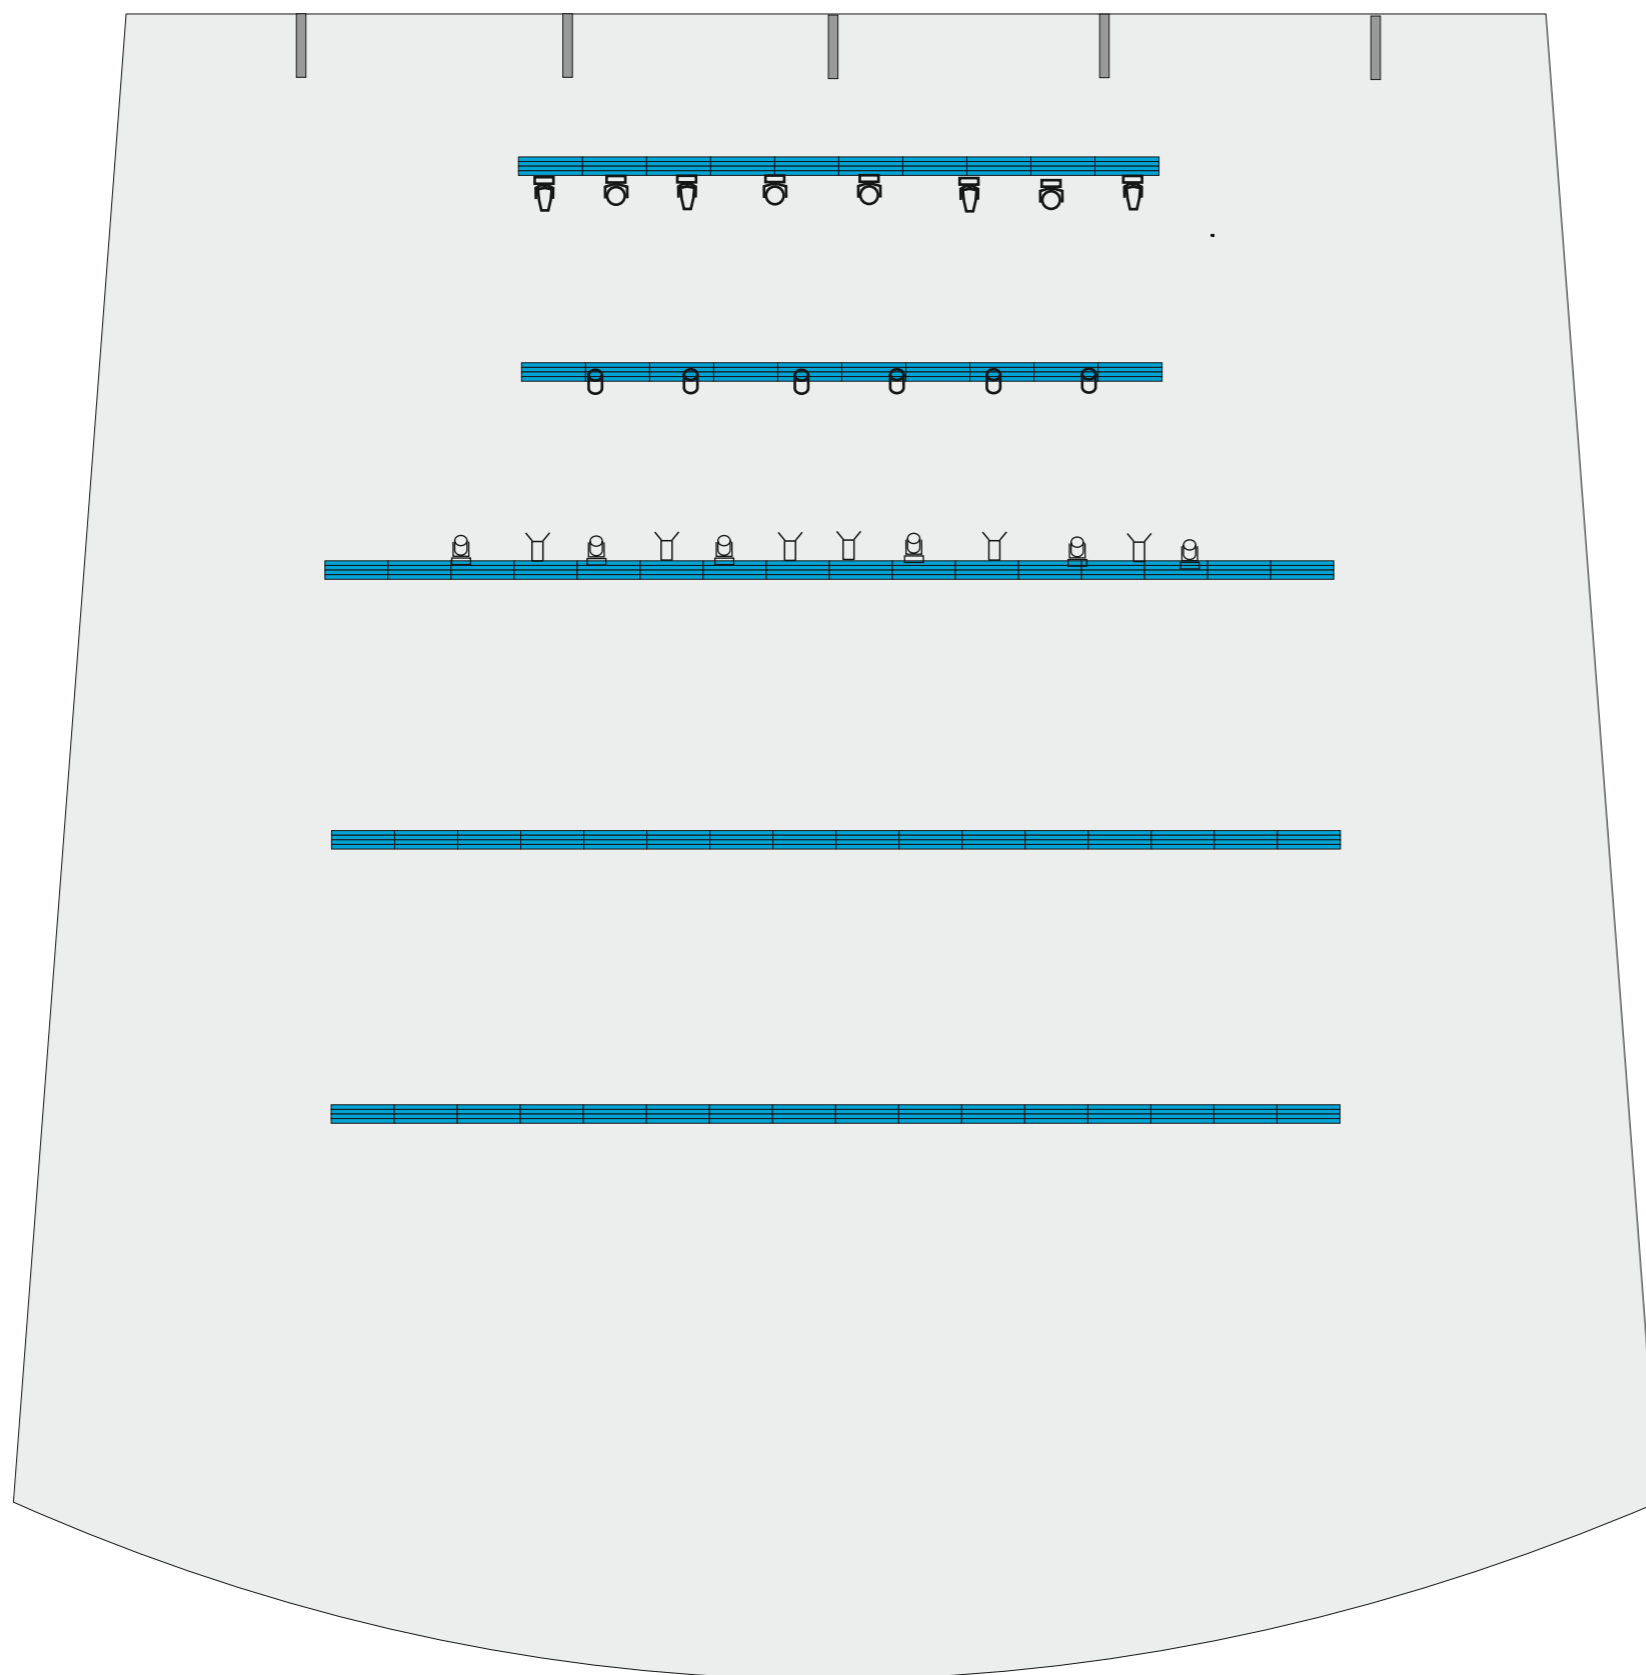

ROZMIESZCZENIE OŚWIETLENIA SCENICZNEGO - COLLEGIUM POLONICUM

LEGENDA

-  GŁOWICA RUCHOMA WASH- VIZI WASH Z19
-  GŁOWICA RUCHOMA SPOT- FOCUS SPOT 6 Z
-  PAR LED (REFLEKTOR PC) - PAZ Z100 3K
-  REFLEKTOR PROFILOWY - ENCORE FR 150Z
-  REFLEKTOR PC ZOOM - PAR ZMOVE RGB